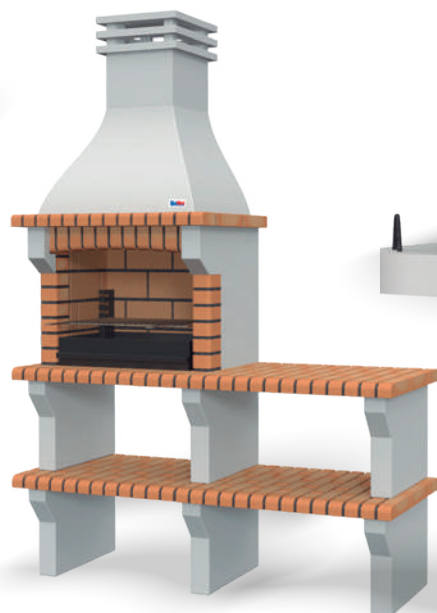

## BARBACOA DE OBRA SINTRA

Apta para carbón y leña. Hormigón gris con ladrillo amarillo. Incluye parrilla G36EC. 68 x 47 x 190 cm. **5400575**

**460€**

## BARBACOA DE OBRA BIGMAT SESIMBRA

Apta para carbón y leña. Hormigón gris con ladrillo amarillo refractario. Incluye brasero G5. 86 x 58 x 240 cm. **5394720**

**595€**