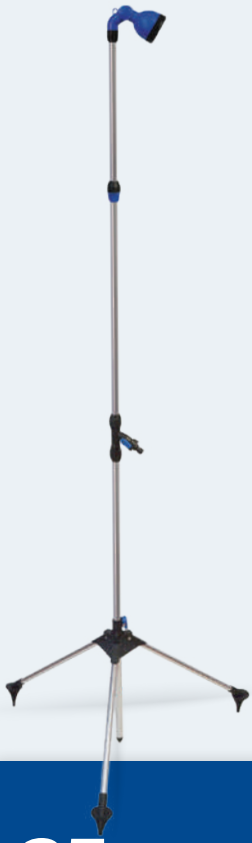

LA MEJOR OPCIÓN...

25,95 €

DUCHA TELESCÓPICA REGULABLE EN ALTURA

Con trípode y llave de corte.

5375311