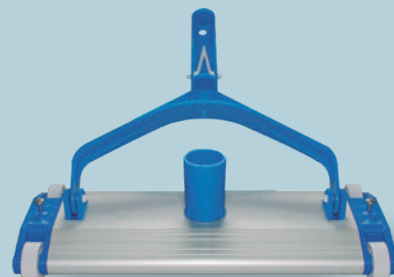

24,95 €

LIMPIAFONDOS METÁLICO

Fijación con palomilla.
5381021