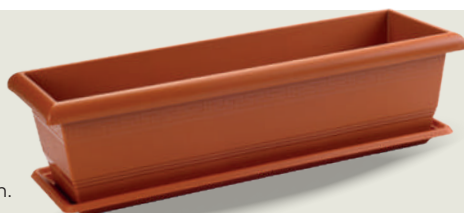

JARDINERA + PLATO TERRACOTA

En plástico polipropileno. Sin soporte. 60 x 20 x 17,5 cm.
5394925

11,95 €